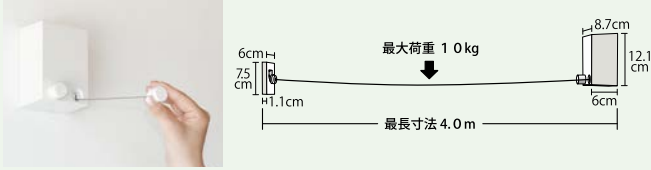

■アームをたためばインテリアにとけこみデザインに。

※落下すると危険なものは製品上部には置かないでください。

■左右のアームを180°まで開けば、多目的ハンガーに。
※目安重量の範囲内でお使いください。

＜取付高さの参考例＞
身長155cmの方の手が届く目安です。

※必ず下地のある場所に取付けてください。
コンクリート壁・石こうボードには取付けできません。

川口技研 ホスクリーン ホシエア

商品コード	品番	価格
189-9210	HS60-SW	1セット 25,000円 (税抜き)

●材質: 本体/アルミ押出型材(アルマイト・塗装)・アルミダイカスト(塗装仕上)、上部カバー・本体カバー/AES樹脂、フック/鉄(塗装仕上)、本体取付けねじ/ステンレス、アーム/鉄・ASA樹脂・ポリアセタール●色: シルキーホワイト●取付けねじ付●目安重量: アーム1本あたり5kgまで、隠しフック1個あたり3kgまで

使いたい時だけ、ワイヤーを伸ばして干す。

売れ筋
人気があります

- どんな空間にも溶け込むミニマルデザイン。
- 不意にタブを離してしまっても、歩行スピードでワイヤーが巻き取られるように安全設計されています。