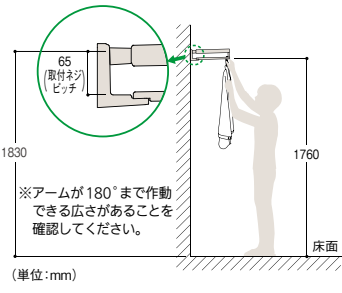

■アームをたためばインテリアにとけこみデザインに。

※落下すると危険なものは製品上部には置かないでください。

■左右のアームを180°まで開けば、多目的ハンガーに。
※目安重量の範囲内でお使いください。

＜取付高さの参考例＞
身長155cmの方の手が届く目安です。

※必ず下地のある場所に取付けてください。
コンクリート壁・石こうボードには取付けできません。

川口技研 ホスクリーン ホシエア

商品コード	品番	価格
189-9210	HS60-SW	1セット 25,000円 (税抜き)

●材質: 本体/アルミ押出型材(アルマイト・塗装)・アルミダイカスト(塗装仕上)、上部カバー・本体カバー/AES樹脂、フック/鉄(塗装仕上)、本体取付けねじ/ステンレス、アーム/鉄・ASA樹脂・ポリアセタール●色: シルキーホワイト●取付けねじ付●目安重量: アーム1本あたり5kgまで、隠しフック1個あたり3kgまで

使いたい時だけ、ワイヤーを伸ばして干す。

売れ筋
人気があります

- どんな空間にも溶け込むミニマルデザイン。
- 不意にタブを離してしまっても、歩行スピードでワイヤーが巻き取られるように安全設計されています。