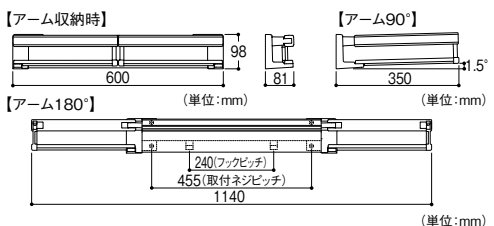

■アームをたためばインテリアにとけこみデザインに。

※落下すると危険なものは製品上部には置かないでください。

■左右のアームを180°まで開けば、多目的ハンガーに。
※目安重量の範囲内でお使いください。

＜取付高さの参考例＞
身長155cmの方の手が届く目安です。

※必ず下地のある場所に取付けてください。
コンクリート壁・石こうボードには取付けできません。

川口技研 ホスクリーン ホシエア

商品コード	品番	価格
189-9210	HS60-SW	1セット 25,000円 (税抜き)