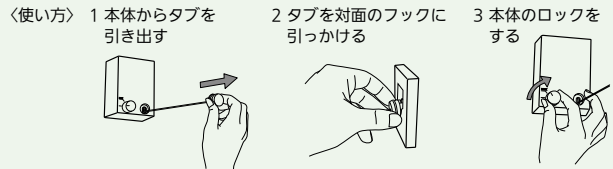

目安重量
アーム1本あたり/5kgまで
隠しフック1個あたり/3kgまで

「干す、しまう」「掛ける」をこれひとつで。

- アームの動きで様々な使い方ができます。
- 1人分にちょうどいいサイズです。
- 玄関にもおすすめ。コート等に抗菌・消臭スプレーして掛け置き、乾いたらアームをたたんですっきり。
- カバーで覆われ目立たないフック(2個)付き。
- 乾いたら衣類をそのまま掛けておける「寄せ収納」。
※寄せ収納ができるのはアーム1本あたり、シャツ3枚程度です。

■アームをたためばインテリアにとけこみデザインに。

※落下すると危険なものは製品上部には置かないでください。

■左右のアームを180°まで開けば、多目的ハンガーに。
※目安重量の範囲内でお使いください。

＜取付高さの参考例＞
身長155cmの方の手が届く目安です。

※必ず下地のある場所に取付けてください。
コンクリート壁・石こうボードには取付けできません。

川口技研 ホスクリーン ホシエア

商品コード	品番	価格
189-9210	HS60-SW	1セット 25,000円 (税抜き)

●材質: 本体/アルミ押出型材(アルマイト・塗装)・アルミダイカスト(塗装仕上)、上部カバー・本体カバー/AES樹脂、フック/鉄(塗装仕上)、本体取付けねじ/ステンレス、アーム/鉄・ASA樹脂・ポリアセタール●色: シルキーホワイト●取付けねじ付●目安重量: アーム1本あたり5kgまで、隠しフック1個あたり3kgまで

使いたい時だけ、ワイヤーを伸ばして干す。

売れ筋
人気があります

- どんな空間にも溶け込むミニマルデザイン。
- 不意にタブを離してしまっても、歩行スピードでワイヤーが巻き取られるように安全設計されています。